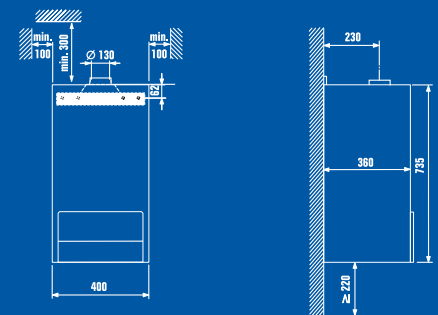

Logamax U054