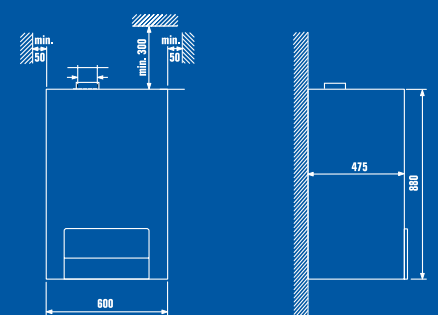

Logamax U052

Logamax U054

Logamax U052 T

Logamax U054 T

Специализированная отопительная фирма:

Будерус-Украина

Киев, 02660, ул. Крайняя, 1, тел.: (044) 390-71-93, факс: (044) 390-71-94.

Львов, 79014, ул. Лычаковская, 255, тел.: (032) 251-40-95, факс: (032) 251-47-15.