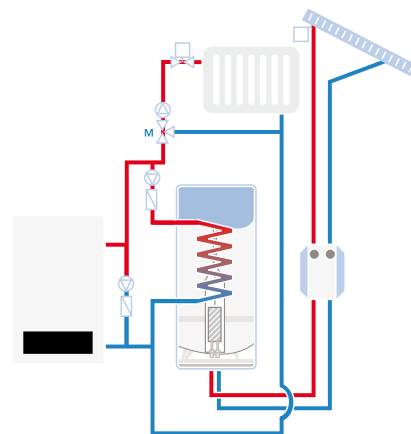

Длительная надежность.
Сдвоенный медный теплообменник в сочетании с датчиком протока – проверенная временем технология.

Являясь одним из крупнейших производителей отопительной техники в Европе, Buderus придает огромное значение качеству своей продукции. В газовых настенных котлах Logamax U052 и U054 воплощена технология приготовления горячей воды, проверенная в миллионах выпускаемых котлов, ставшая привычной. Мы предлагаем медный теплообменник типа «труба в трубе». Относительно низкие температуры его поверхности снижают угрозу отложения накипи.

В режиме отопления все процессы оптимизированы для предотвращения образования конденсата. Эти свойства существенно повышают эксплуатационную надежность и долговечность аппарата.

С помощью встроенной «турбинки» в контуре горячего водоснабжения, скорость вращения которой зависит от потребляемого в настоящий момент времени количества горячей воды, осуществляется изменение мощности горелки. Таким образом, Вы не только эффективно используете топливо, но получаете горячую воду с постоянной температурой, независимо от изменения расхода. Колебания температуры горячей воды теперь в далеком прошлом!

Настенный котел
класса Comfort
Logamax U052/U054
7-28 кВт

Применяя приборы регулирования Buderus, Вы можете в любое время расширить Вашу отопительную систему, например, использовать солнечную энергию.