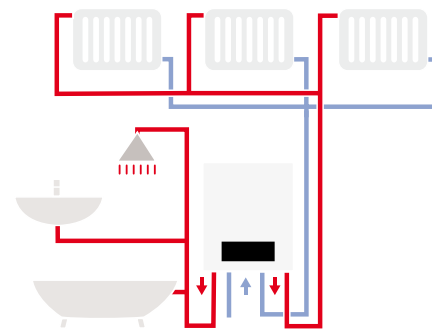

Если комбинированные котлы Logamax U052 K/U054 K мощностью 28 кВт обеспечивают расход горячей воды 12,5 л/мин при разности температур на входе и на выходе 35 °С, тогда как от котлов со встроенным баком-водонагревателем Logamax U052 T/U054 T мощностью 24 кВт Вы получаете 16,4 л/мин при той же разности температур холодной и горячей воды. Разве это не здорово?

Хотелось бы подчеркнуть, что настенные аппараты полностью готовы к подключению потребителей тепла и эксплуатации. В конструкцию котла входят все важные компоненты, необходимые для безопасной и надежной работы. Так встроенный бак-водонагреватель оснащен своим предохранительно-сбросным клапаном и расширительным баком. А встроенная функция термической дезинфекции, позволяет Вам проводить периодическую бактерицидную обработку и чувствовать защиту, которую Вам обеспечивает Buderus.

Для удобства и вариации подключения к системе дымоудаления котел Logamax U052 T имеет «закрытую» камеру сгорания для возможности вывода отработанных газов через горизонтальную трубу непосредственно через наружную стену, а котел Logamax U054 T – с открытой топкой для работы с естественной тягой и подключения к вертикальной дымовой трубе.

Оказывается, эксплуатация котла – это так просто!

Включить, установить желаемую температуру отопления и горячей воды...

Готово!