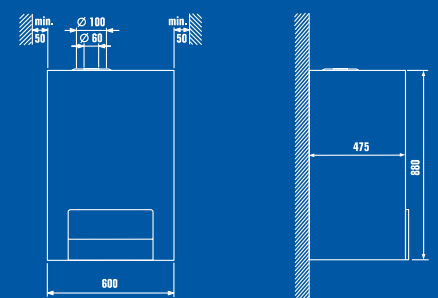

Logamax U052 T