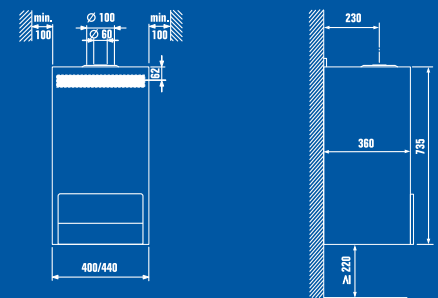

¹Режим отопления и приготовления горячей расходной (питьевой) воды.

Logamax (одноконтурный)²	U054-24	U052-24	U052-28
Номинальная мощность, модулируемая (кВт)	7,0–24	8,9–24	9,1–28
Температура подающей линии отопления [°C]	50–88	50–88	50–88
Подключение дымовой трубы [мм]	130	60/100	60/100
Температура горячей воды [°C]³	50–60	50–60	50–60
Потребляемая электрическая мощность [Вт]	100	155	155
Высота х ширина х глубина [мм]	735x400x360	735x400x360	735x440x360
Вес [кг]	32	35	36
Независимая работа от воздуха помещения	-	●	●

²Только режим отопления.

³При подключении к емкостному баку-водонагревателю.

Logamax (со встроенным баком-водонагревателем)	U054-24 T	U052-24 T
Номинальная мощность, модулируемая (кВт)	10–24	10–24
Температура подающей линии отопления [°C]	50–88	50–88
Подключение дымовой трубы [мм]	130	60/100
Температура горячей воды [°C]	40–60	40–60
Потребляемая электрическая мощность [Вт]	100	135
Высота х ширина х глубина [мм]	880x600x475	880x600x475
Вес [кг]	75	79
Независимая работа от воздуха помещения	-	●

Logamax U052